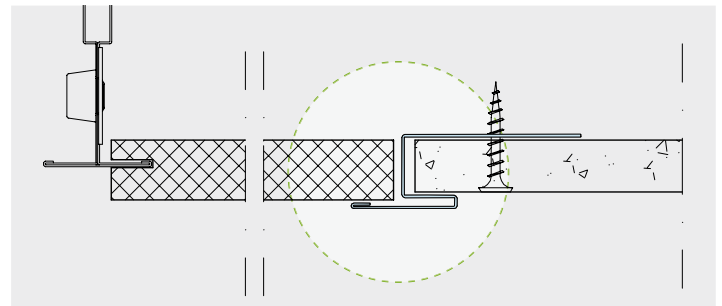

# PROTEKTOR FRIESPROFIL

## HIER STEHT DER RAND IM MITTELPUNKT

Das neue Friesprofil ist die einzigartige Lösung für den perfekten Übergang von der Rasterdecke zu beispielsweise einem umlaufenden glatten Randfries. Einfaches Aufstecken und Verschrauben ersetzt aufwändige Ersatzkonstruktionen.

- ✓ **Nur von Protektor:** Übergangsprofil für den perfekten Anschluss von Decke und Randfries.
- ✓ **Einfache Handhabung:** Aufstecken – verschrauben – fertig. Ersetzt zeitintensive Übergangskonstruktionen.
- ✓ **Qualität aus Aluminium:** Stabil – hochwertig – präzise.
- ✓ **Attraktive Optik:** Als Sichtelement ausgebildet, setzt einen zusätzlichen Design-Akzent
- ✓ **Gängiges Format:** Passt auf Plattenwerkstoffe von 12-12,5 mm Stärke

Art.-Nr.	Werkstoff	Farbe	Stablänge (cm)	Stäbe / Bund
9272	Aluminium	weiß, grundbeschichtet	250	15