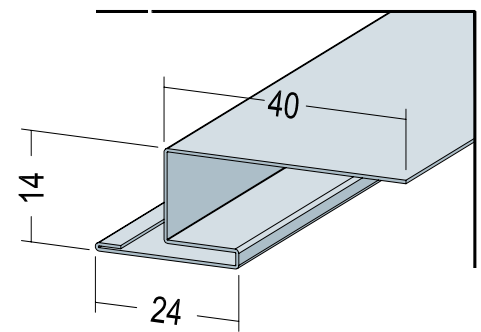

# PROTEKTOR FRIESPROFIL

## HIER STEHT DER RAND IM MITTELPUNKT

Das neue Friesprofil ist die einzigartige Lösung für den perfekten Übergang von der Rasterdecke zu beispielsweise einem umlaufenden glatten Randfries. Einfaches Aufstecken und Verschrauben ersetzt aufwändige Ersatzkonstruktionen.

- ✓ **Nur von Protektor:** Übergangsprofil für den perfekten Anschluss von Decke und Randfries.
- ✓ **Einfache Handhabung:** Aufstecken – verschrauben – fertig. Ersetzt zeitintensive Übergangskonstruktionen.
- ✓ **Qualität aus Aluminium:** Stabil – hochwertig – präzise.
- ✓ **Attraktive Optik:** Als Sichtelement ausgebildet, setzt einen zusätzlichen Design-Akzent
- ✓ **Gängiges Format:** Passt auf Plattenwerkstoffe von 12-12,5 mm Stärke

Art.-Nr.	Werkstoff	Farbe	Stablänge (cm)	Stäbe / Bund
9272	Aluminium	weiß, grundbeschichtet	250	15