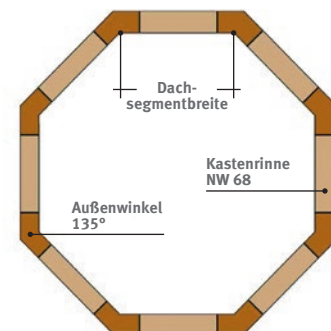

SET R KASTENRINNE NW 68 STÜCKLISTE

- Achteck-Pavillon bis 1,5 m Dachsegmentbreite
- Farbe dunkelbraun

Bestell-Nr. **8 5865**

Art. Nr.	Stück	Artikel	Länge	Gesamtlänge
8 6500	8	Kastenrinne NW 68	1,5 m	12,0 m
8 6515	1	Regenfallrohr DN 50	2,0 m	2,0 m
8 6539	16	Stirnbrettkastenrinnenhalter NW 68, justierbar		
8 6541	8	Kastenrinnenwinkel NW 68, außen, 135°		
8 6517	1	Kastenrinnenablaufstutzen DN 68/50		
8 6516	3	Rohrbogen DN 50, 45°		
8 6228	2	Clip-Rohrschelle DN 50		
8 6534	1	Rohrmuffe zum Stecken DN 50		
8 1250	1	Kleber, 100 g		

SET S KASTENRINNE NW 68 STÜCKLISTE

- Achteck-Pavillon bis 2,0 m Dachsegmentbreite
- Farbe dunkelbraun

Bestell-Nr. **8 5866**

Art. Nr.	Stück	Artikel	Länge	Gesamtlänge
8 6501	8	Kastenrinne NW 68	2,0 m	16,0 m
8 6515	1	Regenfallrohr DN 50	2,0 m	2,0 m
8 6215	1	Regenfallrohr DN 50	1,0 m	1,0 m
8 6539	24	Stirnbrettkastenrinnenhalter NW 68, justierbar		
8 6541	8	Kastenrinnenwinkel NW 68, außen, 135°		
8 6517	1	Kastenrinnenablaufstutzen DN 68/50		
8 6516	2	Rohrbogen DN 50 45°		
8 6228	2	Clip-Rohrschelle DN 50		
8 1250	1	Kleber, 100 g		