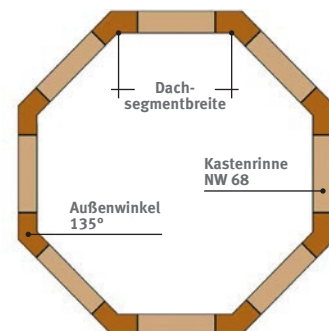

SET Q KASTENRINNE NW 100 STÜCKLISTE

- bis 8,5 m Dachlänge
- Farbe dunkelbraun

Bestell-Nr. **8 5870**

Art. Nr.	Stück	Artikel	Länge	Gesamtlänge
8 6100	6	Dachrinne NW 100	1,5 m	9,0 m
8 6101	4	Dachrinne NW 100	2,0 m	8,0 m
8 6115	2	Regenfallrohr DN 75	2,0 m	4,0 m
8 6139	26	Stirnbrettrinnenhalter, justierbar NW 100		
8 6120	8	Klemmverbinder NW 100		
8 6117	2	Klemmstutzen DN 100 / 75		
8 6113	2	Klemmboden NW 100, links		
8 6114	2	Klemmboden NW 100, rechts		
8 6716	6	Rohrbogen DN 75, 45°		
8 6728	4	Clip-Rohrschelle DN 75		
8 6134	2	Rohrmuffe zum Stecken DN 75		

SET R KASTENRINNE NW 68 STÜCKLISTE

- Achteck-Pavillon bis 1,5 m Dachsegmentbreite
- Farbe dunkelbraun

Bestell-Nr. **8 5865**

Art. Nr.	Stück	Artikel	Länge	Gesamtlänge
8 6500	8	Kastenrinne NW 68	1,5 m	12,0 m
8 6515	1	Regenfallrohr DN 50	2,0 m	2,0 m
8 6539	16	Stirnbrettkastenrinnenhalter NW 68, justierbar		
8 6541	8	Kastenrinnenwinkel NW 68, außen, 135°		
8 6517	1	Kastenrinnenablaufstutzen DN 68/50		
8 6516	3	Rohrbogen DN 50, 45°		
8 6228	2	Clip-Rohrschelle DN 50		
8 6534	1	Rohrmuffe zum Stecken DN 50		
8 1250	1	Kleber, 100 g		